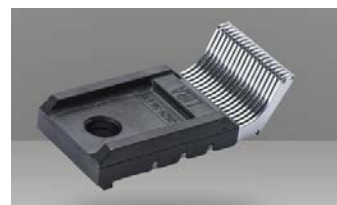

www.electro-jet.com

KERN-LIEBERS

KNITTING PARTS

PLATINAS Y AGUJAS

Desarrolla y fabrica productos de precisión para industrias textiles y de consumo a nivel mundial con la más alta calidad. Alemania.

www.kern-liebers.com